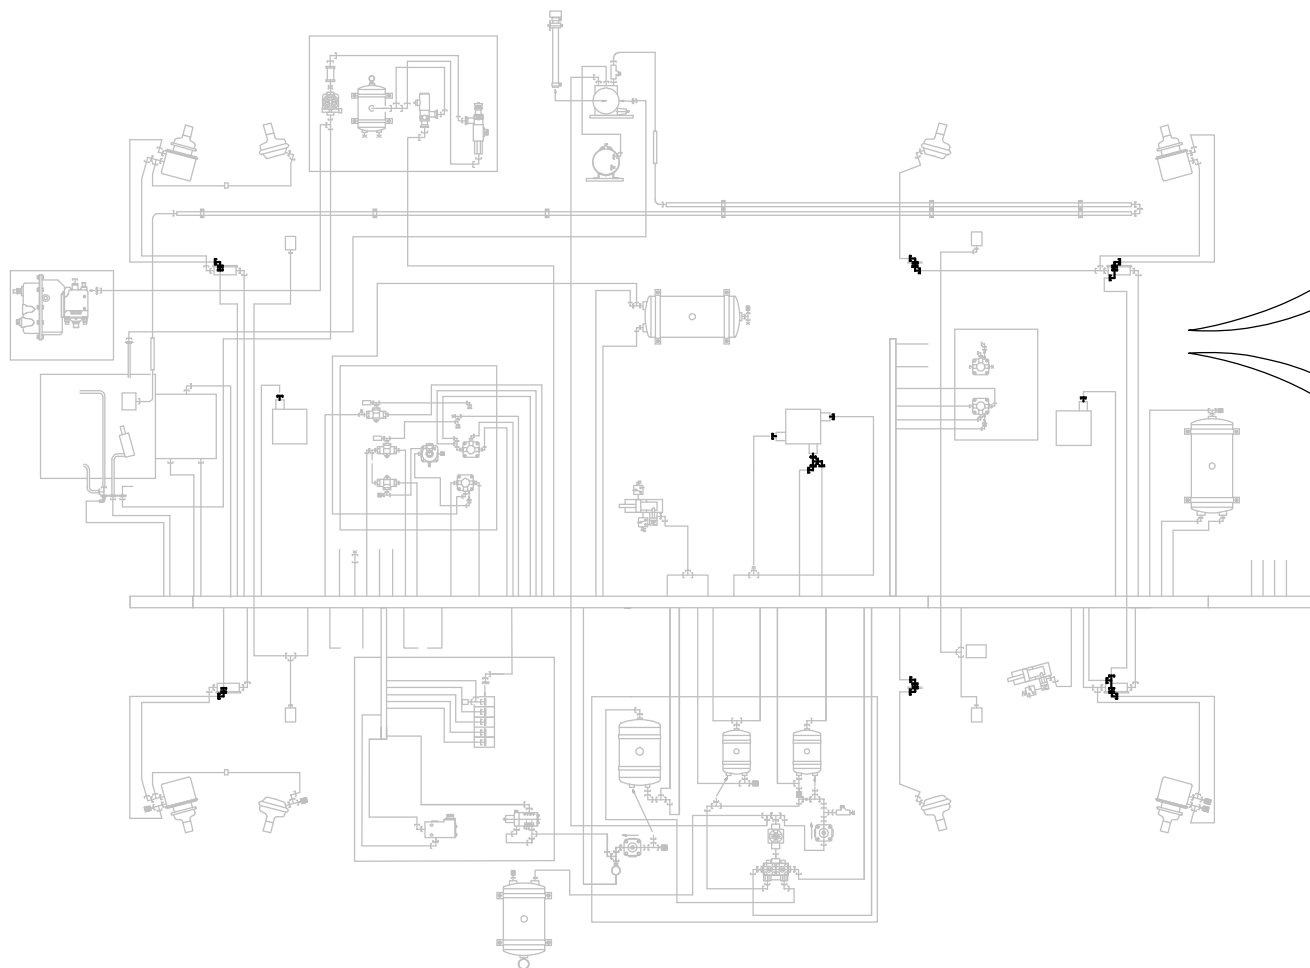

GROVE

VARIANTEN BEISTELLUNG VERSCHRAUBUNGEN
 VARIANTS PROVISION FITTINGS

BILDTAFEL
 PICTORIAL DISPLAY

GMK3060

02.18

3204877-ETL #

1/1

3204877-0-BL01-0218-3060